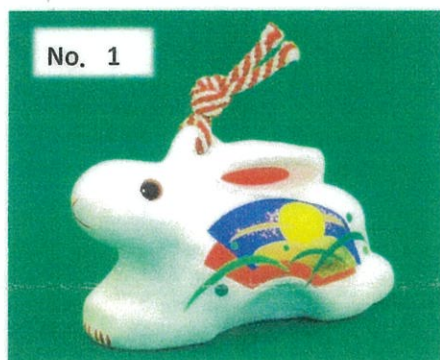

とやま土人形 令和5年度(2023年度) 干支〈卯(うさぎ)〉

うさぎは穏やか様子や特徴から家内安全、飛躍を象徴するものとして親しまれています。
その姿をかたちにして、ひとつひとつ手作りでお届けします。

【大】

No. 1 【大】 ¥ 1, 210 (税込)
(縦7.5cm×横11.5cm×奥行5cm)

【中】

No. 2 【中】 ¥ 990 (税込)
(縦7.5cm×横8.5cm×奥行9cm)

No. 3 【中】 ¥ 990 (税込)
(縦6cm×横9cm×奥行6cm)

No. 4 【中】 ¥ 990 (税込)
(縦9cm×横8cm×奥行5.5cm)

【小】

No. 5 【小】 ¥ 770 (税込)
(縦6.5cm×横6.5cm×奥行4.5cm)

No. 6 【小】 ¥ 770 (税込)
(縦7.5cm×横6cm×奥行5cm)

No. 7

No. 8

【関連商品】

No. 7 【えと福助】