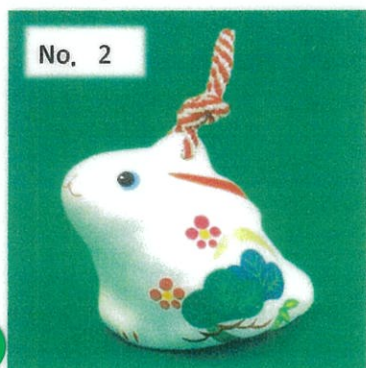

とやま土人形 令和5年度(2023年度) 干支〈卯(うさぎ)〉

うさぎは穏やか様子や特徴から家内安全、飛躍を象徴するものとして親しまれています。
その姿をかたちにして、ひとつひとつ手作りでお届けします。

【大】

No. 1 【大】 ¥ 1, 210 (税込)
(縦7.5cm×横11.5cm×奥行5cm)

【中】

No. 2 【中】 ¥ 990 (税込)
(縦7.5cm×横8.5cm×奥行9cm)

No. 3 【中】 ¥ 990 (税込)
(縦6cm×横9cm×奥行6cm)

No. 4 【中】 ¥ 990 (税込)
(縦9cm×横8cm×奥行5.5cm)

【小】

No. 5 【小】 ¥ 770 (税込)
(縦6.5cm×横6.5cm×奥行4.5cm)

No. 6 【小】 ¥ 770 (税込)
(縦7.5cm×横6cm×奥行5cm)

No. 7

No. 8

【関連商品】

No. 7 【えと福助】