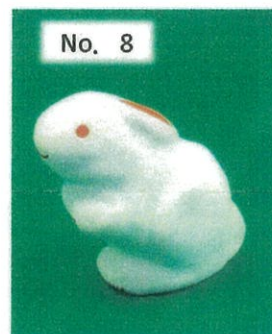

とやま土人形 令和5年度(2023年度) 干支〈卯(うさぎ)〉

うさぎは穏やか様子や特徴から家内安全、飛躍を象徴するものとして親しまれています。
その姿をかたちにして、ひとつひとつ手作りでお届けします。

【大】

No. 1 【大】 ¥ 1, 210 (税込)
(縦7.5cm×横11.5cm×奥行5cm)

【中】

No. 2 【中】 ¥ 990 (税込)
(縦7.5cm×横8.5cm×奥行9cm)

No. 3 【中】 ¥ 990 (税込)
(縦6cm×横9cm×奥行6cm)

No. 4 【中】 ¥ 990 (税込)
(縦9cm×横8cm×奥行5.5cm)

【小】

No. 5 【小】 ¥ 770 (税込)
(縦6.5cm×横6.5cm×奥行4.5cm)

No. 6 【小】 ¥ 770 (税込)
(縦7.5cm×横6cm×奥行5cm)

No. 7

No. 8

【関連商品】

No. 7 【えと福助】