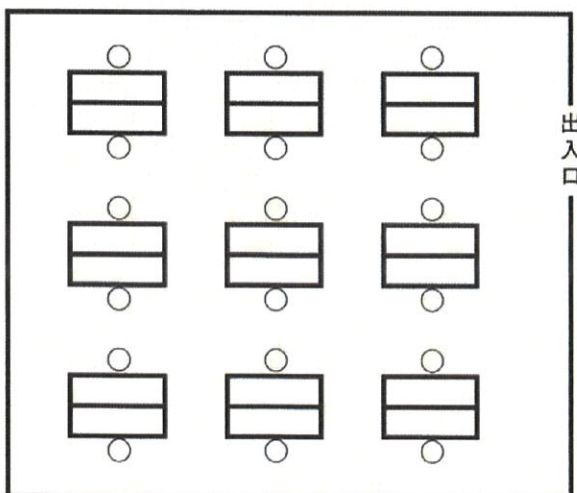

# 本館 ホールA、B、C、教養室 共通「レイアウト例」

(下記は一部屋あたりの各種レイアウト)

スクール形式 (16人+1人)

スクール形式 (12人+1人)

コの字形式 (14人)

口の字形式 (16人)

アイランド (島) 形式 (18人)

シアター (イスのみ) 形式 (28人)