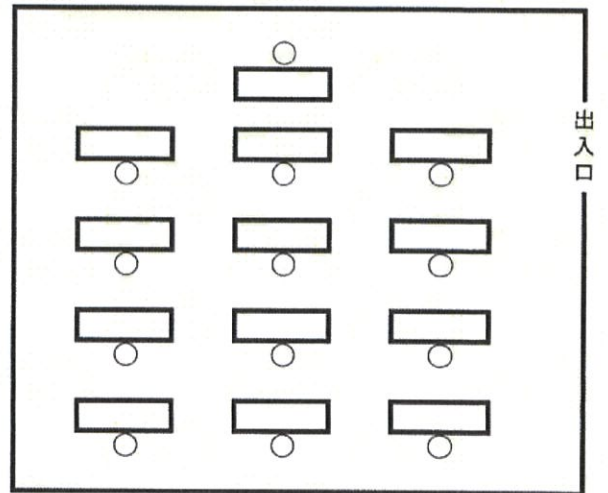

# 本館 ホールA、B、C、教養室 共通「レイアウト例」

(下記は一部屋あたりの各種レイアウト)

スクール形式 (16人+1人)

スクール形式 (12人+1人)

コの字形式 (14人)

口の字形式 (16人)

アイランド (島) 形式 (18人)

シアター (イスのみ) 形式 (28人)